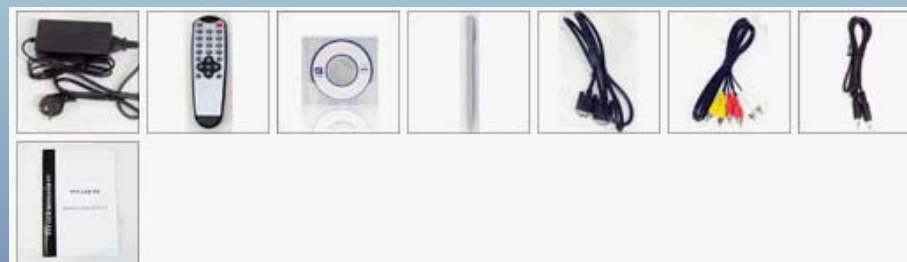

## NW17T - 17" dotykový VGA LCD Monitor

### Charakteristika:

VGA vstup; 15 pin D-SUB analog RGB interface  
Rozlišení až 1024x768  
4-žilový odporový dotykový film s USB připojením  
2 RCA video vstupy; audio vstup  
IR dálkové ovládání  
Vícejazyčné menu  
Zabudované reproduktory  
Možné uchycení na stěnu