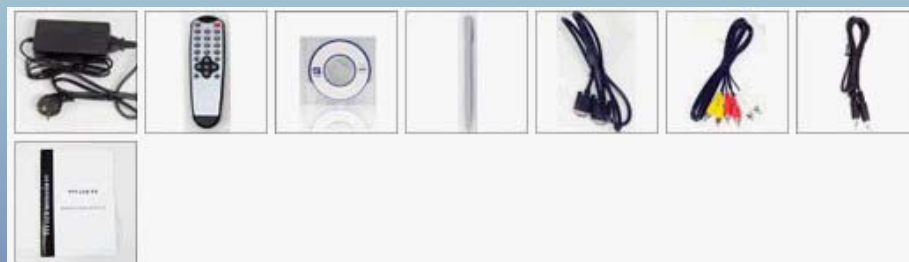

NW15T - 15" dotykový VGA LCD Monitor

Charakteristika:

VGA vstup; 15 pin D-SUB analog RGB interface
Rozlišení až 1024x768
4-žilový odporový dotykový film s USB připojením
2 RCA video vstupy; audio vstup
IR dálkové ovládání
Vícejazyčné menu
Zabudované reproduktory
Možné uchycení na stěnu

Technické parametry:

Velikost obrazovky: úhlopříčka 15"
Rozlišení: 1024x768x3 = 2,359,296 (dots)
Poměr stran: 4:3
Kontrast: 200:1
Jas: 350cd/m2
Úhel pohledu: 45/60 (S/H), 65/65 (L/P)
Pracovní napětí: DC 11-15V
Příkon: 24W
Hmotnost: 2,7 kg

Příslušenství:

1x Napájecí adaptér
1x Dálkový ovladač
1x Podstavec
1x ovladač na CD + dotykové pero
1x VGA kabel
1x AV kabel
1x USB kabel
1x manual